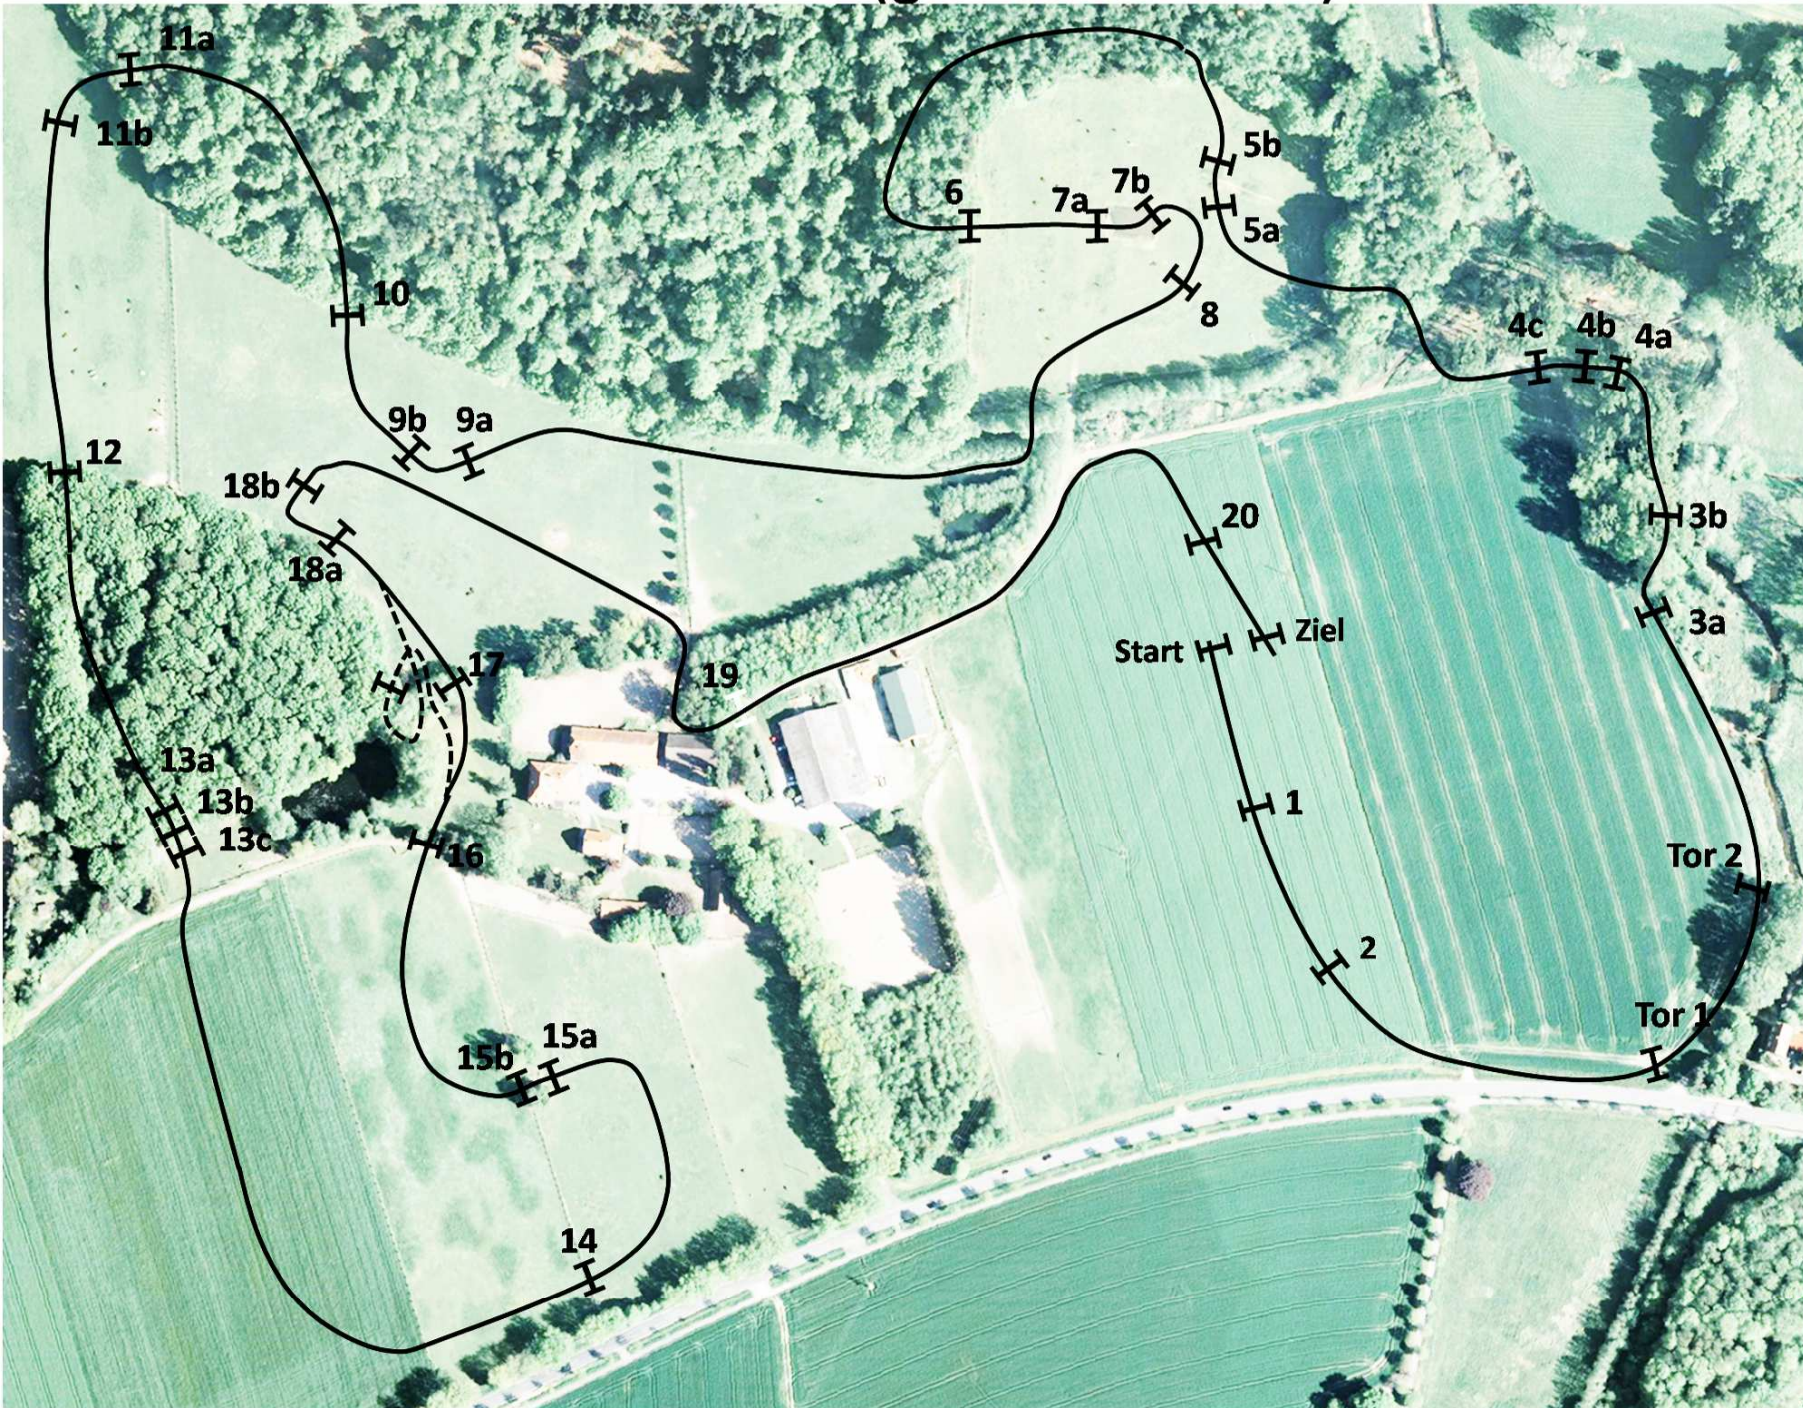

CCI* (gelbe Nummern)

- 1 AUF GEHTS
- 2 LÄRCHENRAMPE
TOR 1
TOR 2
- 3ab MUSSENBACHTAL
- 4abc ENTENHAUSEN
- 3ab WELLENBAHN-
KOMBINATION
- 6 BIRKENRICK
- 7ab PROVINZIAL-
WASSER
- 8 PYRAMIDE
- 9ab UENNIGMANN-
TISCHE
- 10 TRIPLEBARRE
- 11ab PAPPEL-
KOMBINATION
- 12 GEORGENBRUCHER
WALL
- 13abc SENKE
- 14 TRAKEHNER
- 15ab BILLARD
- 16 GARTENHECKE
- 17 TRAKEHNER IM
GARTEN
- 18ab HECKEN
- 19 CLEMENS' RAST
- 20 TOR ZUM GLÜCK

Länge: 3813m
Tempo: 520m/min

BZ: 7min20
HZ: 14min40